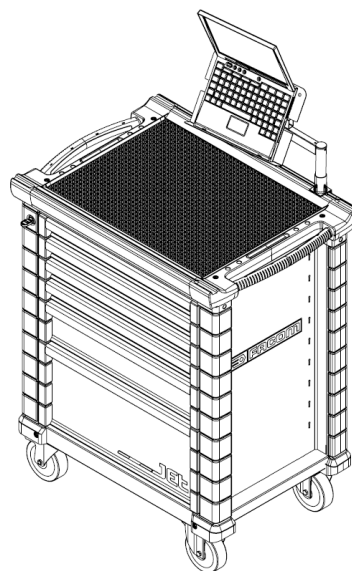

JET 2021 - ROLL2021 - JET<2021 - ROLL<2021 - CHRONO

UK Importer- FACOM UK, 270 Bath Rd, Slough SL1 4DX, England  
FACOM EU, 62 Chemin de la Bruyère, 69570 Dardilly, France

NU- JET.WA3 0921