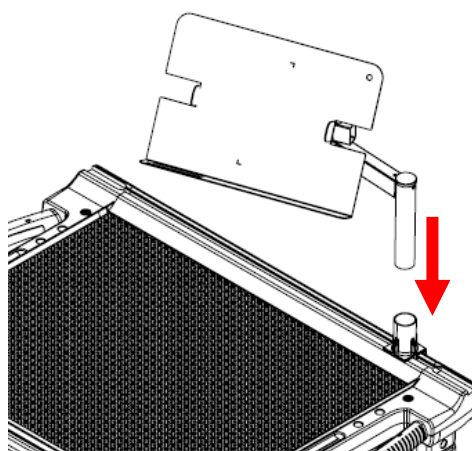

JET 2021 - ROLL2021 - JET<2021 - ROLL<2021 - CHRONO

UK Importer- FACOM UK, 270 Bath Rd, Slough SL1 4DX, England  
FACOM EU, 62 Chemin de la Bruyère, 69570 Dardilly, France

NU- JET.WA3 0921