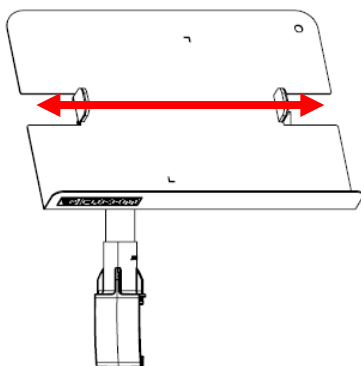

JET 2021 - ROLL2021 - JET<2021 - ROLL<2021 - CHRONO

UK Importer- FACOM UK, 270 Bath Rd, Slough SL1 4DX, England  
FACOM EU, 62 Chemin de la Bruyère, 69570 Dardilly, France

NU- JET.WA3 0921