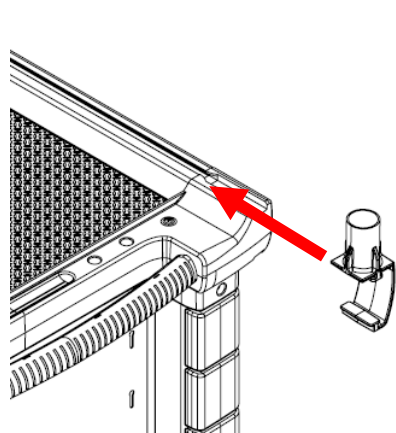

JET 2021 - ROLL2021 - JET<2021 - ROLL<2021 - CHRONO

UK Importer- FACOM UK, 270 Bath Rd, Slough SL1 4DX, England  
FACOM EU, 62 Chemin de la Bruyère, 69570 Dardilly, France

NU- JET.WA3 0921