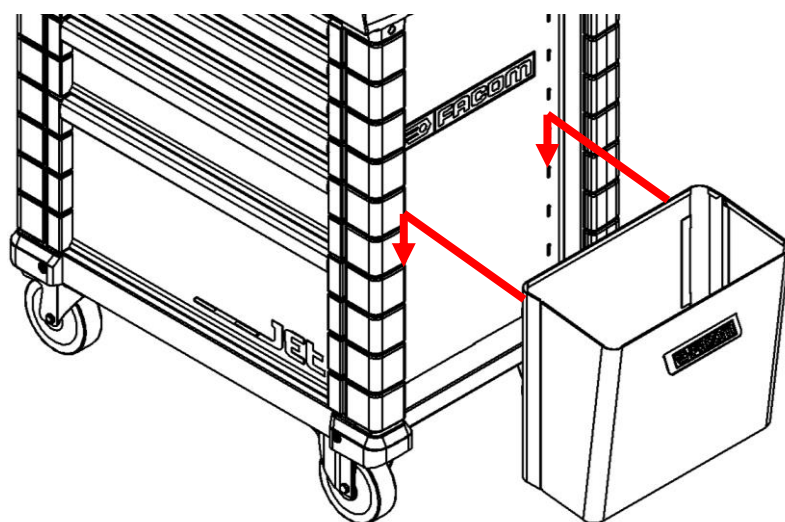

JET 2021 - ROLL2021 - JET<2021 - ROLL<2021 - CHRONO

UK Importer- FACOM UK, 270 Bath Rd, Slough SL1 4DX, England
FACOM EU, 62 Chemin de la Bruyère, 69570 Dardilly, France

NU- JET.LA20 0721