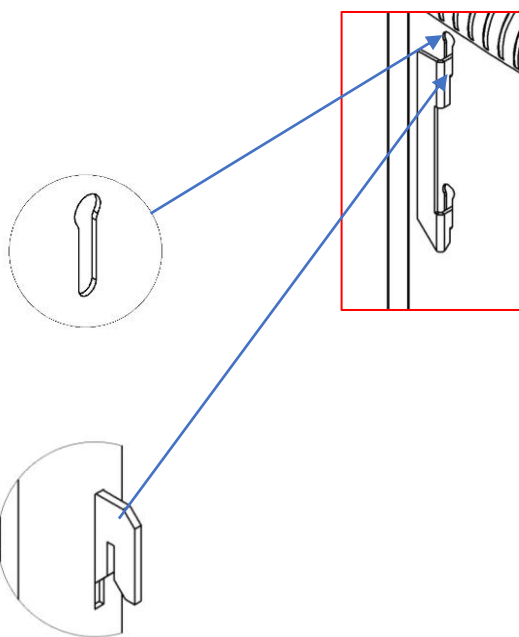

JET 2021 - ROLL2021 - JET<2021 - ROLL<2021 - CHRONO

UK Importer- FACOM UK, 270 Bath Rd, Slough SL1 4DX, England
FACOM EU, 62 Chemin de la Bruyère, 69570 Dardilly, France

NU- JET.LA20 0721