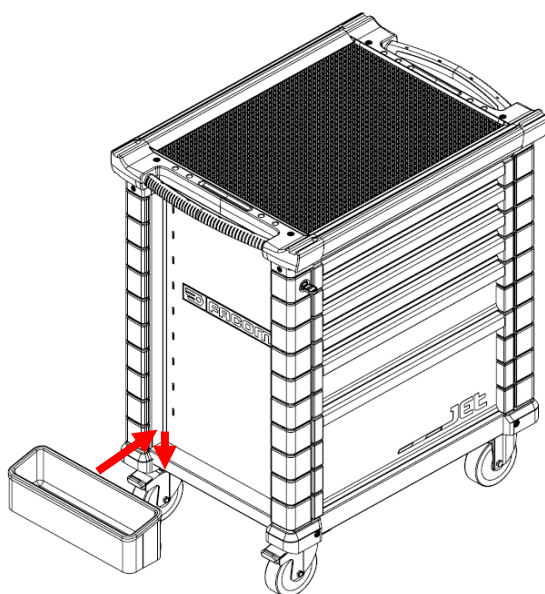

JET 2021 - ROLL2021 - JET<2021 - ROLL<2021 - CHRONO

UK Importer- FACOM UK, 270 Bath Rd, Slough SL1 4DX, England
FACOM EU, 62 Chemin de la Bruyère, 69570 Dardilly, France

NU- JET.LA1 0721