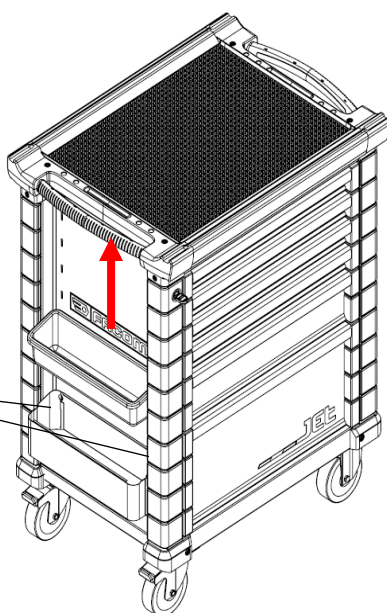

JET 2021 - ROLL2021 - JET<2021 - ROLL<2021 - CHRONO

UK Importer- FACOM UK, 270 Bath Rd, Slough SL1 4DX, England
FACOM EU, 62 Chemin de la Bruyère, 69570 Dardilly, France

NU- JET.LA1 0721