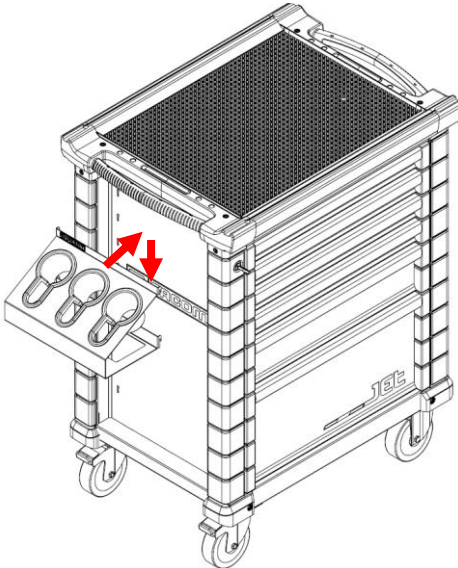

JET 2021 - ROLL2021 - JET<2021 - ROLL<2021 - CHRONO

UK Importer- FACOM UK, 270 Bath Rd, Slough SL1 4DX, England  
FACOM EU, 62 Chemin de la Bruyère, 69570 Dardilly, France

NU- JET.LA19 0721